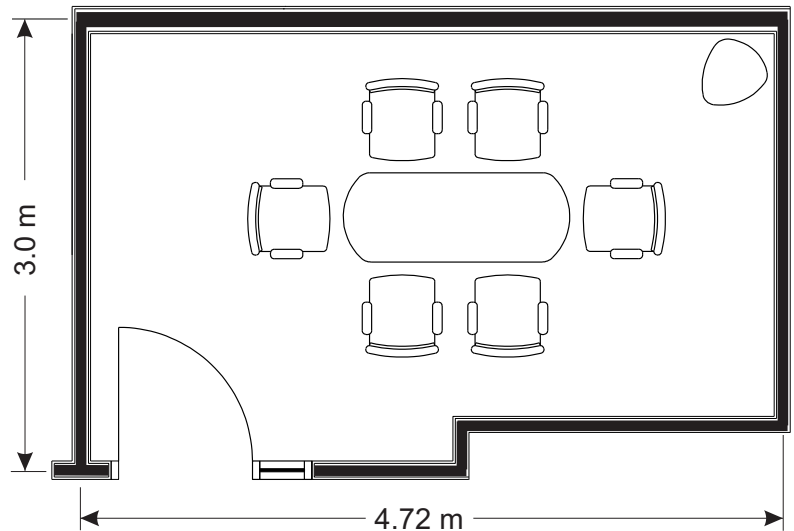

## Salle n° 2435

### Caractéristiques

Nombre de places : 6 (de style salle de conférence)

Matériel audio :  
• Poste d'écoute pour téléconférences  
• Accès à l'Internet

Frais de location : 100 \$ / demi-journée  
175 \$ / journée