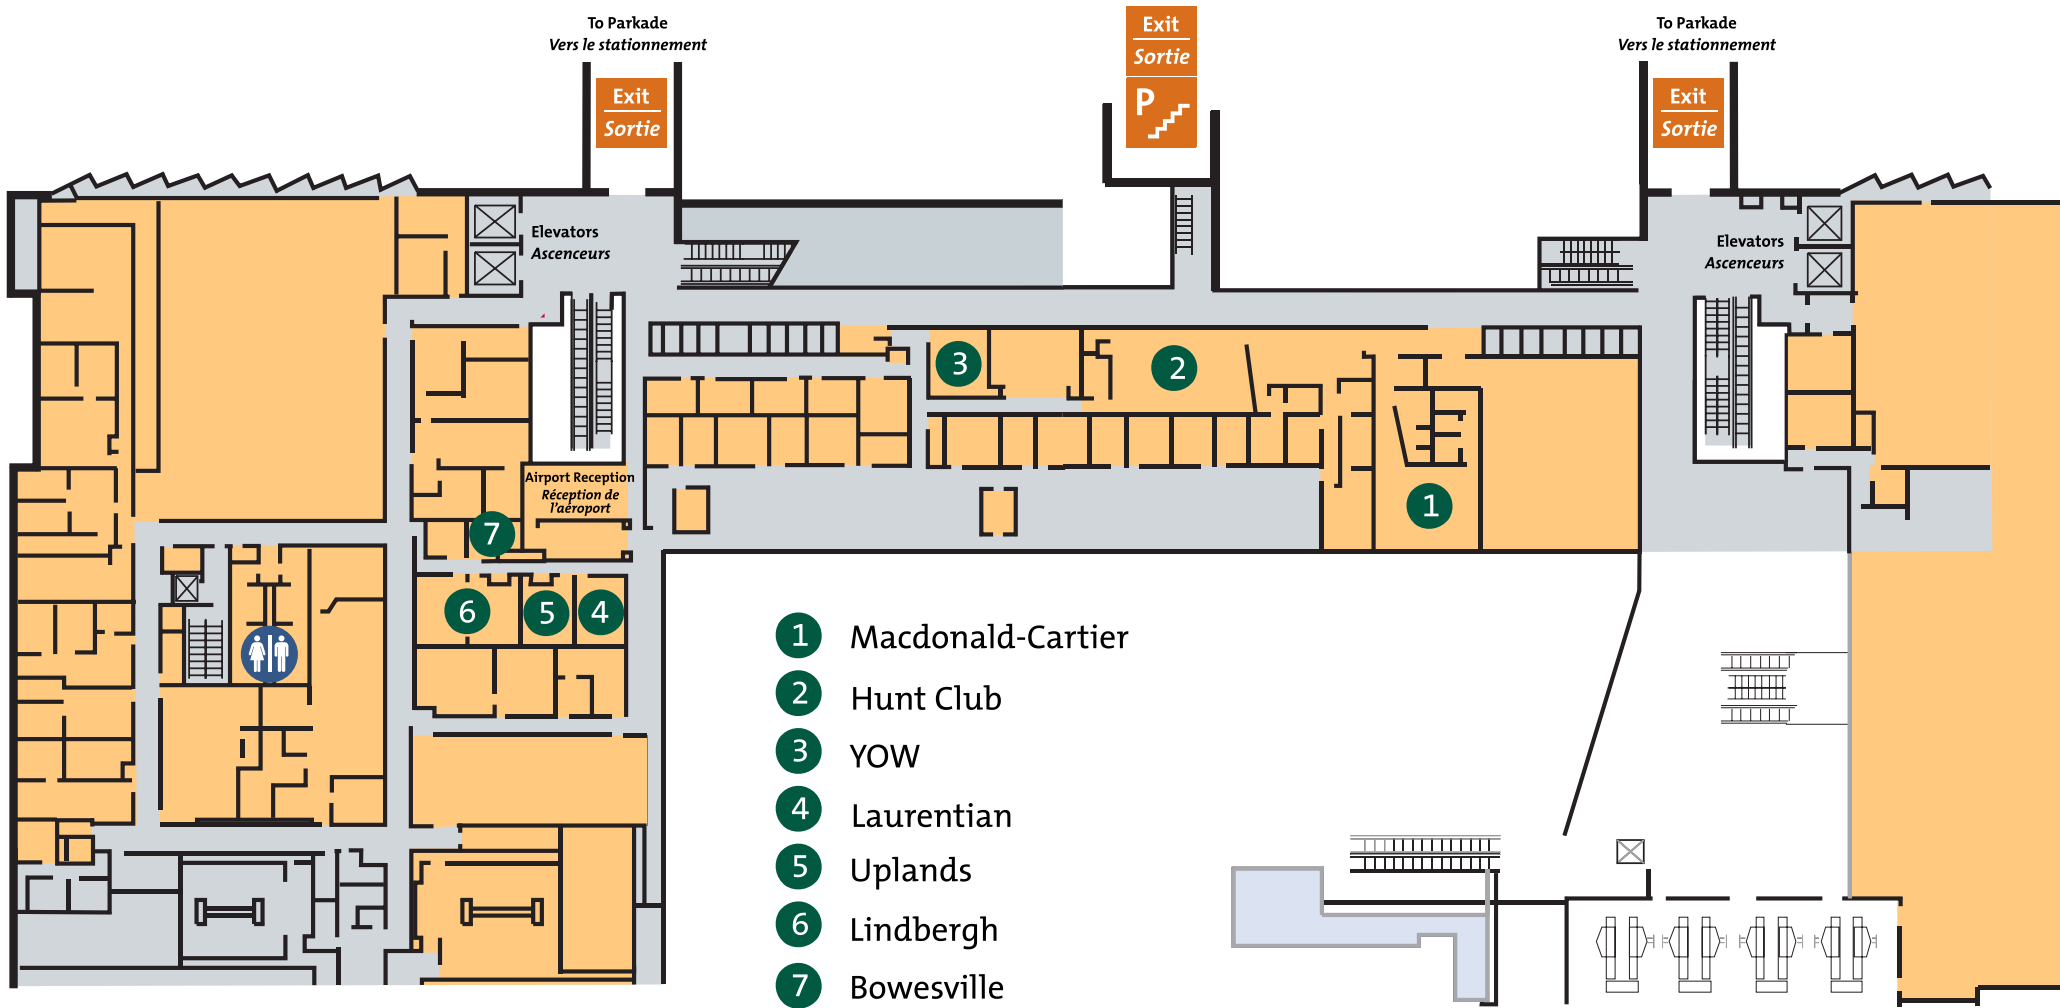

## Salle n° 2435

### Caractéristiques

Nombre de places : 6 (de style salle de conférence)

Matériel audio :  
• Poste d'écoute pour téléconférences  
• Accès à l'Internet

Frais de location : 100 \$ / demi-journée  
175 \$ / journée

# Boardrooms / Salles de conférence

## Level 2 / Niveau 2