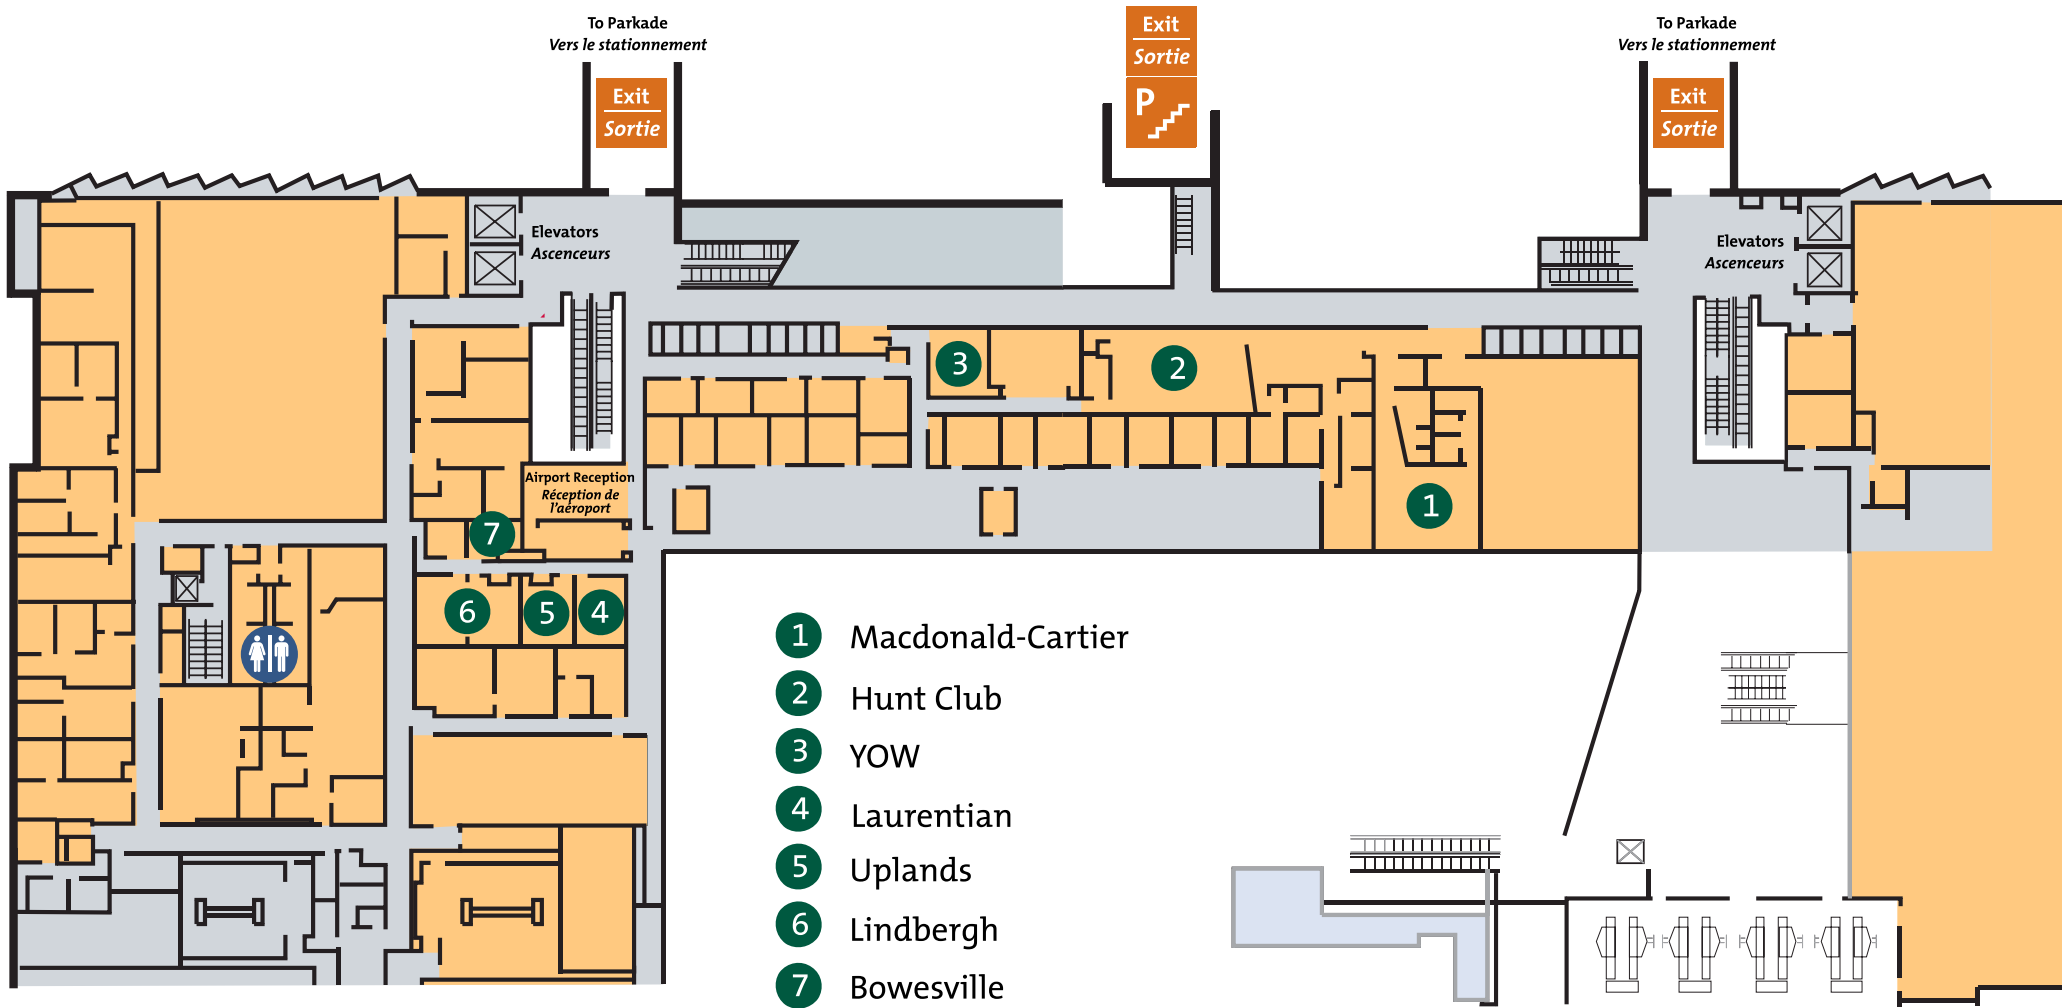

Salle de conférence Lindbergh

Salle n° 2434

Caractéristiques

Nombre de places : 20 (de style salle de conférence)

Places
Supplémentaires : 2 chaises

Matériel audio :
• Poste d'écoute pour téléconférences
• Télévision/DVD/VHS
• Accès à l'Internet

Frais de location : 100 \$ / demi-journée
175 \$ / journée

Frais de location
du projecteur ACL : 50 \$ / demi-journée
100 \$ / journée

Boardrooms / Salles de conférence

Level 2 / Niveau 2