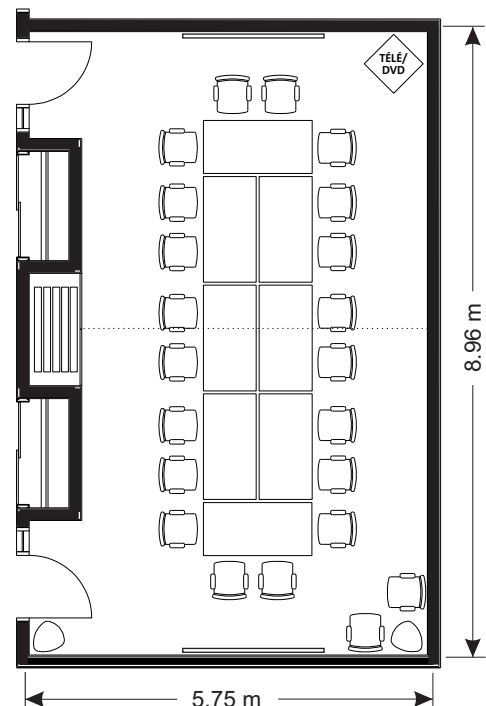

Salle de conférence Lindbergh

Salle n° 2434

Caractéristiques

Nombre de places : 20 (de style salle de conférence)

Places
Supplémentaires : 2 chaises

Matériel audio :
• Poste d'écoute pour téléconférences
• Télévision/DVD/VHS
• Accès à l'Internet

Frais de location : 100 \$ / demi-journée
175 \$ / journée

Frais de location
du projecteur ACL : 50 \$ / demi-journée
100 \$ / journée

Boardrooms / Salles de conférence

Level 2 / Niveau 2