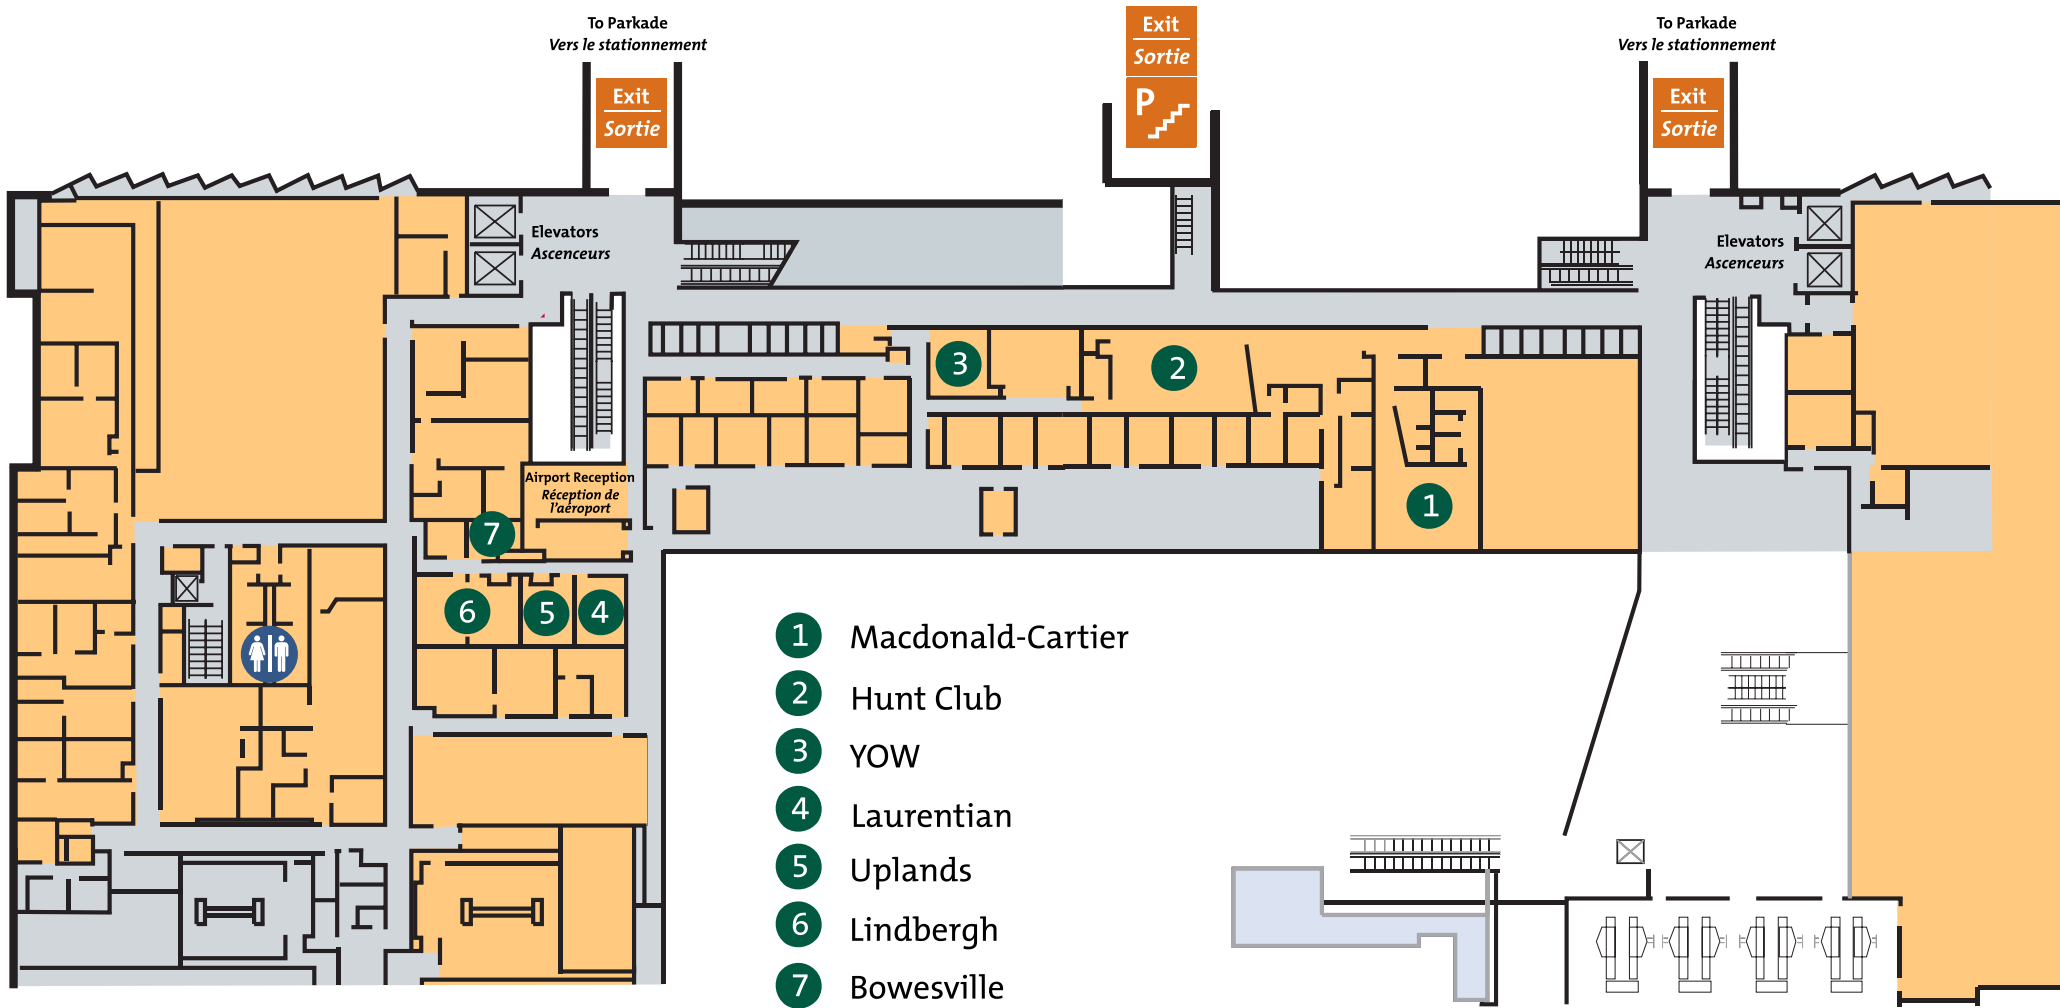

## Salle n° 2436

### Caractéristiques

Nombre de places : 10 (de style salle de conférence)

Places  
Supplémentaires : 10 chaises

Matériel audio :  
• Poste d'écoute pour téléconférences  
• Télévision/DVD/VHS  
• Accès à l'Internet

Frais de location : 100 \$ / demi-journée  
175 \$ / journée

Frais de location  
du projecteur ACL : 50 \$ / demi-journée  
100 \$ / journée

# Boardrooms / Salles de conférence