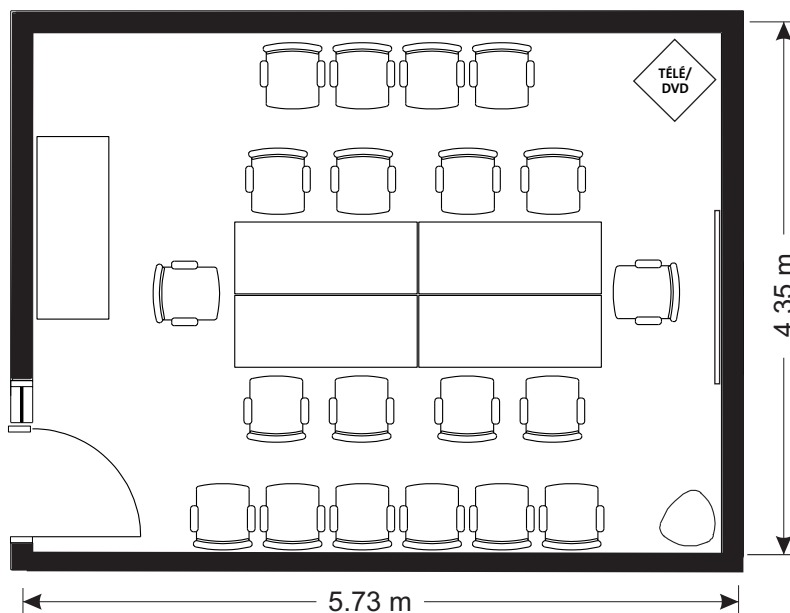

Caractéristiques

Nombre de places : 10 (de style salle de conférence)

Places
Supplémentaires : 10 chaises

Matériel audio :
• Poste d'écoute pour téléconférences
• Télévision/DVD/VHS
• Accès à l'Internet

Frais de location : 100 $ / demi-journée
175 $ / journée

Frais de location
du projecteur ACL : 50 $ / demi-journée
100 $ / journée